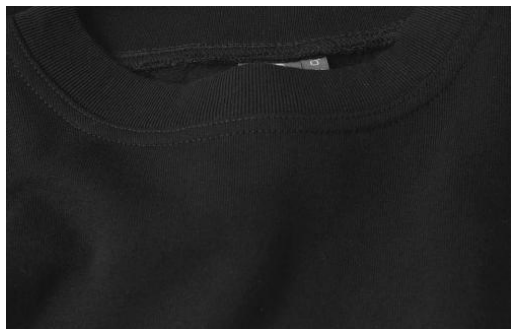

NO. 0600 **Sweatshirt | klassisk**

■ Sort

Snow  
melange

Indigo

Grafite  
melange

Oliven

Sort

**Komposition** 70% Bomuld 30% Polyester**Vægt** 290 g/m<sup>2</sup>**Størrelse** XS - 6XL**Pasform** LOOSE**Brand** ID**Vaskeanvisning** **Anbefalet forædling** Vandbaseret transfer**Produktionsland** Bangladesh**Alle materialer** Shell: 70% Bomuld, 30% Polyester

## Beskrivelse

- Rund hals
- Rib ved hals, ærmeåbninger og bund
- Blød, børstet inderside