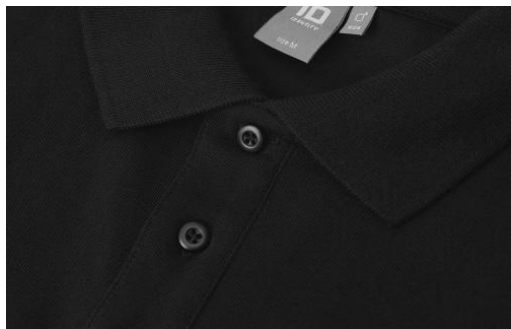

NO. 0525 Poloshirt | stretch

Sort

Farver

Hvid

Navy

Sort

Lime

Turkis

Beskrivelse

- Klassisk poloshirt i piqué-kvalitet med stretch
- Nakkebånd og nakkespejl
- Stolpe med tone i tone-knapper
- Minimal krymp

Certificering

OBS: Produktarket gælder kun for den valgte farve