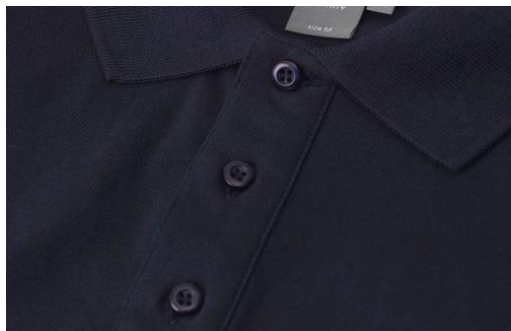

NO. 0525 Poloshirt | stretch

■ Navy

Farver

Hvid

Navy

Sort

Lime

Turkis

Beskrivelse

- Klassisk poloshirt i piqué-kvalitet med stretch
- Nakkebånd og nakkespejl
- Stolpe med tone i tone-knapper
- Minimal krymp

Certificering

OBS: Produktarket gælder kun for den valgte farve