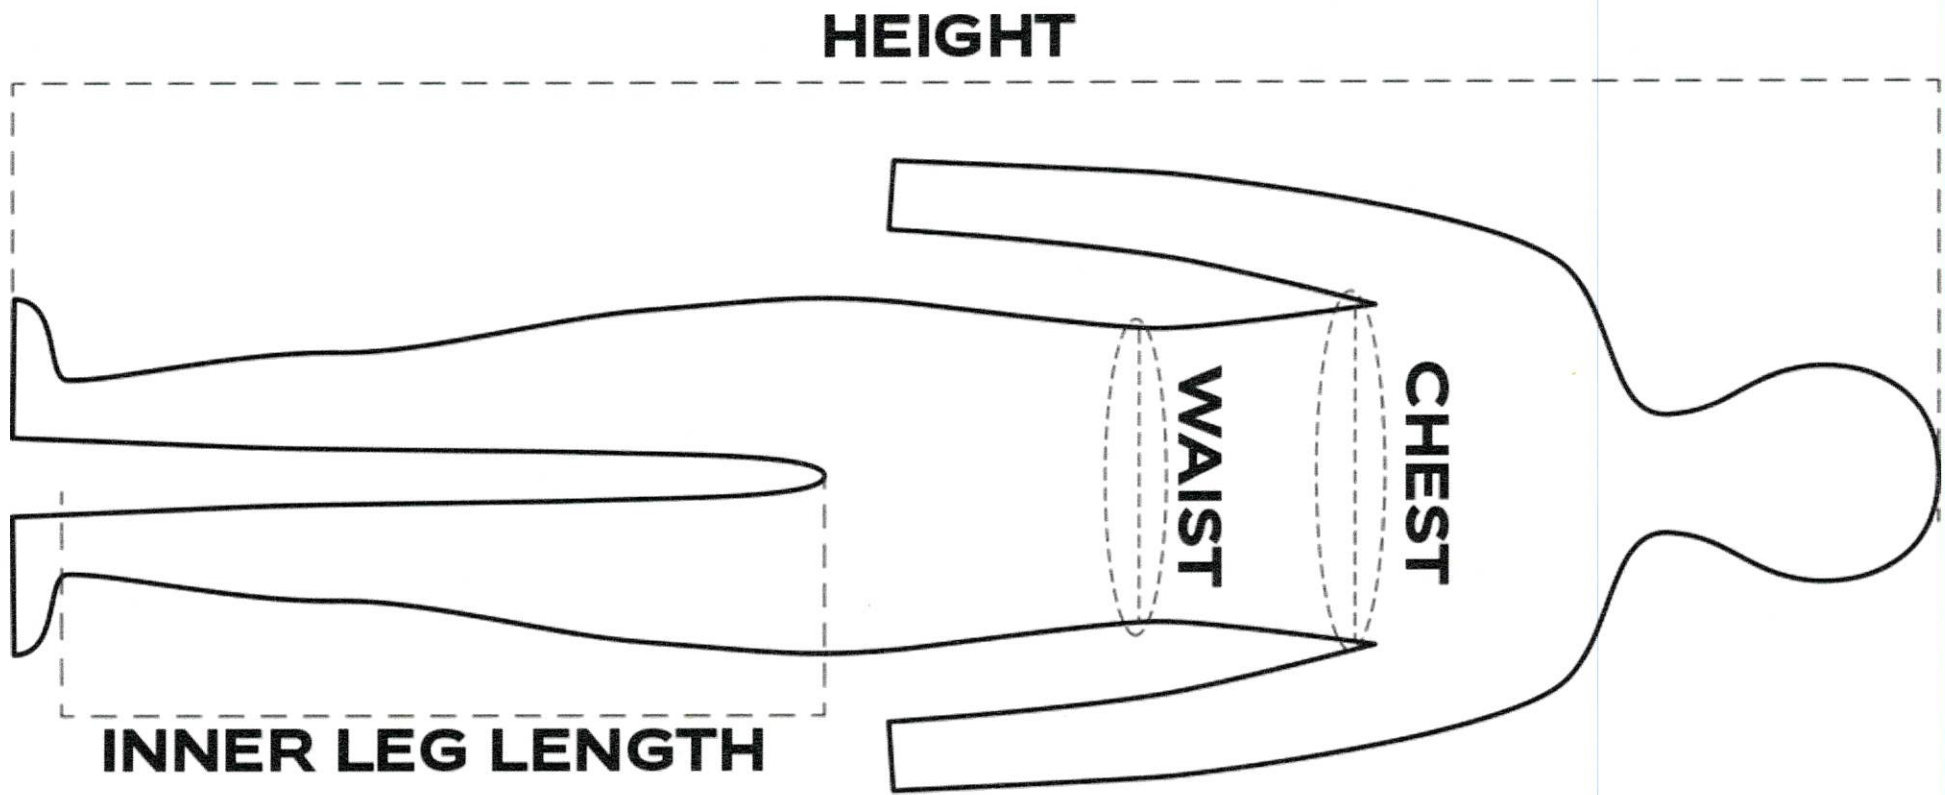

STØRRELSESGUIDE ELKA

Find den rette størrelse arbejdstøj

MENU

STØRRELSESGUIDE

Vi anbefaler, at du får hjælp fra en anden person, når du tager mål. Målene bør tag direkte på kroppen, helst mens du er iført tætsiddende tøj og uden at der trykkes in huden. Alle mål i størrelsesguiden er angivet i både cm. og inches. Hvis dit mål ligger mellem to størrelser, råder vi dig til at vælge den større størrelse.

BRYST

Mål omkring brystets bredeste punkt med armene langs siden.

TALJE

Mål omkring taljens smalleste punkt.

HØJDE

Mål fra fødder og til toppen af hovedet.

INDVENDIG BENLÆNGDE

Mål fra skridtet og ned til din ankel.

STØRRELSE

Str. S - 3XL er lagervare, mange modeller findes også i str. XS, 4XL og 5XL. 4XL og 5XL har et tillæg på 25%.

MÅLESKEMA - MAND & UNISEX

Størrelse	XS	S	M	L	XL	2XL	3XL	4XL	5XL
Bryst (cm)	84-88	92-96	100- 104	108- 112	116- 120	124- 128	132- 136	140- 144	148- 152
Bryst (inch)	33- 34.5	36- 37.5	39.5- 41	42.5- 44	45.5- 47	49- 50.5	52- 53.5	55- 56.5	58-60
Talje (cm)	70-74	78-82	86-90	94-98	102- 106	110- 114	118- 122	126- 130	134- 138
Talje (inch)	27.5- 29	30.5- 32	33.5- 35.5	37- 38.5	40-42	43-45	46.5- 48	49.5- 51	53- 54.5

Højde 170-190 cm. / 67-75 inch.

STØRRELSESGUIDE

Vi anbefaler, at du får hjælp fra en anden person, når du tager mål. Målene bør tages direkte på kroppen, helst mens du er iført tætsiddende tøj og uden at der trykkes ind i huden. Alle mål i størrelsesguiden er angivet i både cm. og inches. Hvis dit mål ligger mellem to størrelser, råder vi dig til at vælge den større størrelse.