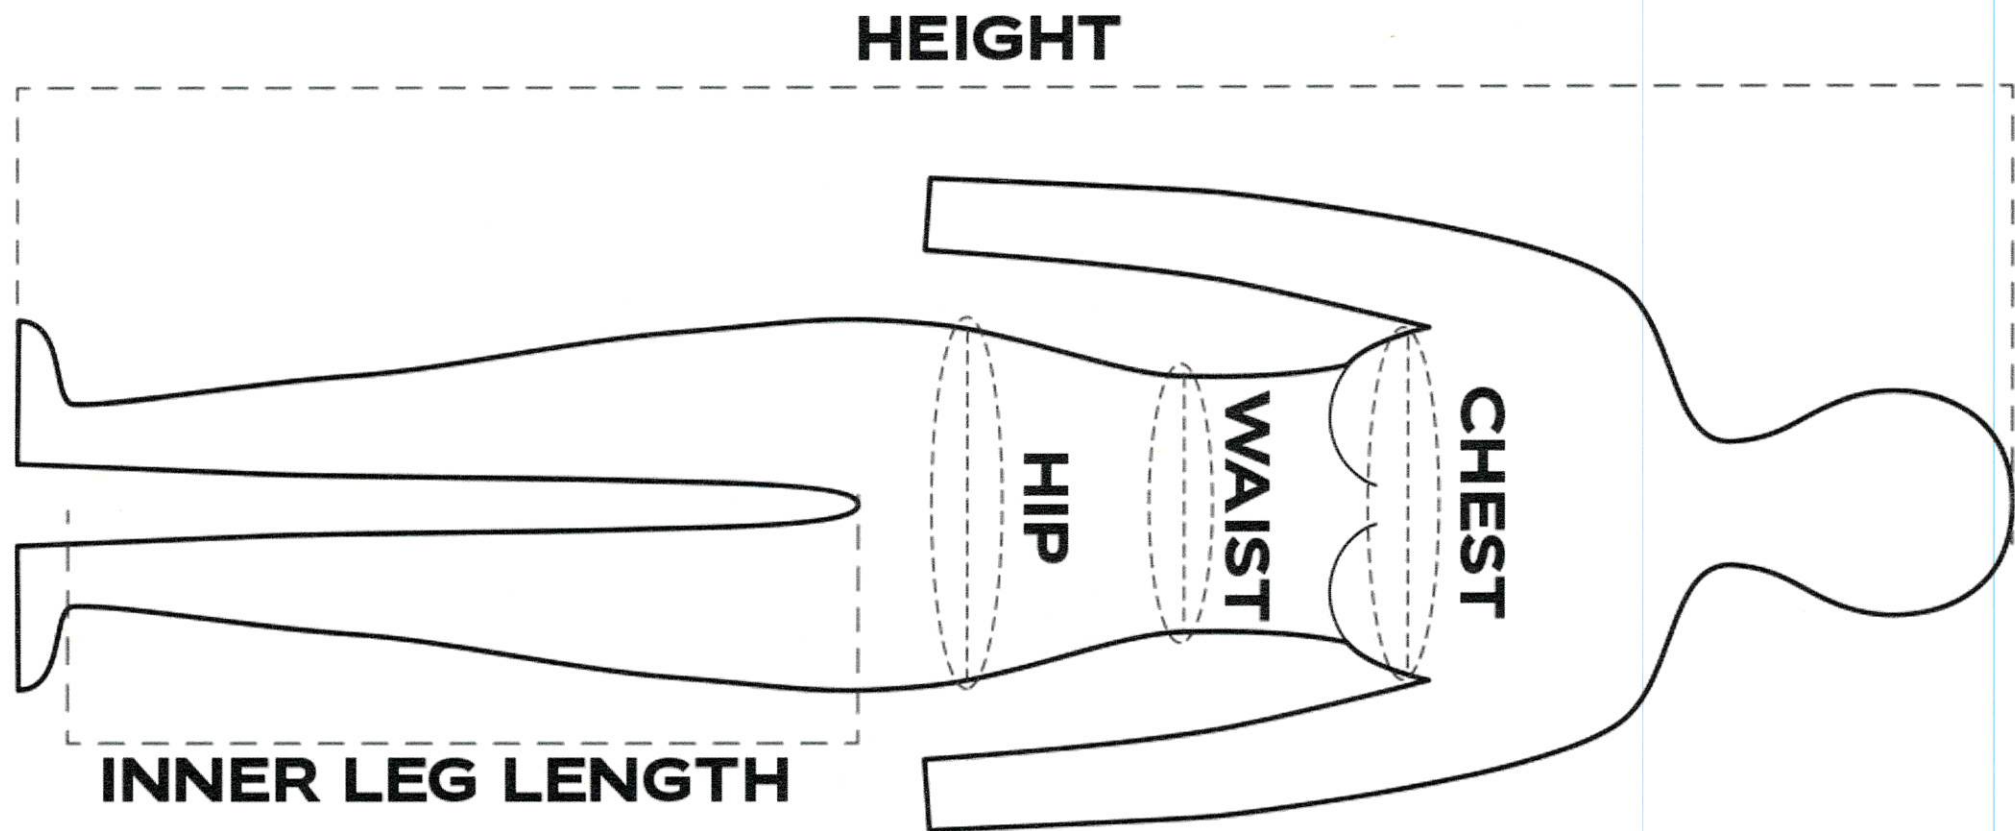

BRYST

Mål omkring brystets bredeste punkt med armene langs siden.

TALJE

Mål omkring taljens smalleste punkt.

HØJDE

Mål fra fødder og til toppen af hovedet.

INDVENDIG BENLÆNGDE

Mål fra skridtet og ned til din ankel.

Højde 170-190 cm. / 67-75 inch.

MÅLESKEMA ELKA MÆND - ARBEJDSBUKSER - NORMAL BENLÆNGDE

EU	44	46	48	50	52	54	56	58	60	62	64
UK/US	28.5	30.5	32.5	34.5	36.5	38.5	40.5	42.5	44.5	46.5	48.5
CH/F	38	40	42	44	46	48	50	52	54	56	58
Talje (cm)	74- 78	79- 82	83- 86	87- 90	91- 95	96- 100	101- 105	106- 111	112- 117	118- 123	124- 129
Talje (inch)	29- 30.5	31- 32	32.5- 33.5	34- 35.5	36- 37.5	38- 39.5	40- 41.5	42- 43.5	44- 46	46.5- 48.5	49- 50.5

Højde 170-190 cm. / 67-75 inch.

STØRRELSESGUIDE

Vi anbefaler, at du får hjælp fra en anden person, når du tager mål. Målene bør tages direkte på kroppen, helst mens du er iført tætsiddende tøj og uden at der trykkes ind i huden. Alle mål i størrelsesguiden er angivet i både cm. og inches. Hvis dit mål ligger mellem to størrelser, råder vi dig til at vælge den større størrelse.

BRYST

Mål omkring brystets bredeste punkt med armene langs siden.

TALJE

Mål omkring taljens smalleste punkt.

HØJDE

Mål fra skridtet og ned til anklen.

HOFTE

Mål omkring hofteens bredeste punkt.