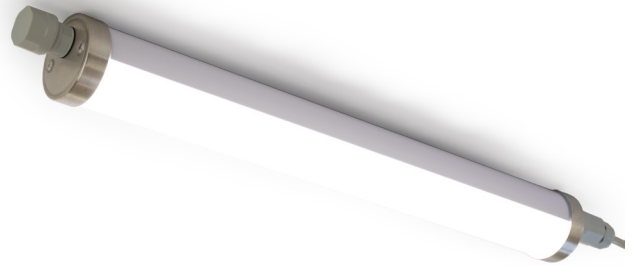

Datablad

DuraLiner69K 60cm 20W 4000K

- Høj kvalitet og meget lang levetid.
- Høj energieffektivitet.
- Stiktilslutninger for let og hurtig montering.
- Gennemfortrådet 5x1,5mm².
- Opal optik sikrer behageligt lys, der ikke blænder.
- Vand- og støvtæt. Kan afvaskes.
- Ammoniak resistent. Velegnet til brug i svinestald.
- Monteres med faste beslag. Wireophæng kan tilvælges.
- 5 års garanti.

Generel Data	Varenummer	DuraLiner69K-20-40-SS5HC-6OH
	Garanti	5 års produktgaranti
	Levetid	75.000 timer (L80B50)
	Dæmpbar	Nej
	Særlige funktioner	-
	Effektivitet	135lm/W ±5%
	Inkluderet tilbehør	Beslag til fast montering. To stik samt blændprop- per.
	Gennemfortrådet	Ja, 5x1,5mm ²
	Energimærke	D (2021)
Elektrisk	Spænding	220-240VAC
	Frekvens	50-60Hz
	Mærkeeffekt	20W
	Effektfaktor (PF)	>0,95
Optisk	Optik/Linse	Opal
	Nominel spredningsvinkel	120°
	Nyttelysstrøm	2700lm ±5%
	Farvetemperatur	4000K (Naturlig hvid) ±250K
	Kromaticitet (SDCM)	<4
	Farvegengivelsesindeks (CRI)	Ra >80
	Blændingstal (UGR)	-
Fysiske Data	Flimmerfri	Ja
	Husets farve	Hvid/Stål
	Husets materiale	PC og Syrefast Stål (316)
	Optik/Linse materiale	PC
	Kapslingsklasse	IP65 (Gælder for versionen med indbyggede stik)
	Vandklasse	IK10
	Vægt	1,2kg
Ydeligere	Arbejdstemperatur	-20°C til +40°C
	Muligt tilbehør	Kit til pendel ophæng (DuraLiner69K-WIRE-304)
	Mulige funktionsmæssige tilvalg	0/1-10V dæmpbar, DALI
Emballage	Dimensioner LXHXB	78 x 9 x 8 cm
	Vægt	1,5kg
	Kolli, á 6 stk, dimensioner LXHXB	84 x 26 x 18 cm
	Kolli, á 6 stk, vægt	9kg

Mål og dimensioner

- A 600mm
- B 544-547mm
- C Ø75mm

Lysfordeling