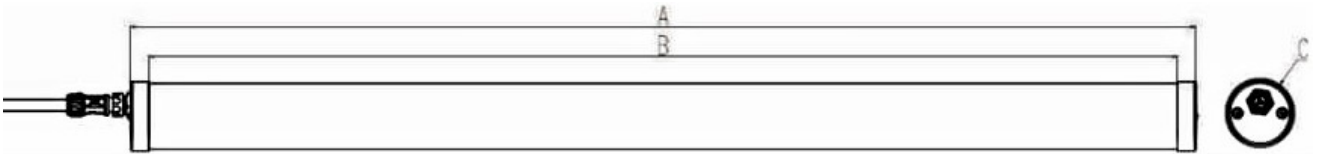

Datablad

DuraLiner69K 60cm 20W 4000K

- Høj kvalitet og meget lang levetid.
- Høj energieffektivitet.
- Stiktilslutninger for let og hurtig montering.
- Gennemfortrådet 5x1,5mm².
- Opal optik sikrer behageligt lys, der ikke blænder.
- Vand- og støvtæt. Kan afvaskes.
- Ammoniak resistent. Velegnet til brug i svinestald.
- Monteres med faste beslag. Wireophæng kan tilvælges.
- 5 års garanti.

Generel Data	Varenummer	DuraLiner69K-20-40-SS5HC-6OH
	Garanti	5 års produktgaranti
	Levetid	75.000 timer (L80B50)
	Dæmpbar	Nej
	Særlige funktioner	-
	Effektivitet	135lm/W ±5%
	Inkluderet tilbehør	Beslag til fast montering. To stik samt blændprop- per.
	Gennemfortrådet	Ja, 5x1,5mm ²
	Energimærke	D (2021)
Elektrisk	Spænding	220-240VAC
	Frekvens	50-60Hz
	Mærkeeffekt	20W
	Effektfaktor (PF)	>0,95
Optisk	Optik/Linse	Opal
	Nominel spredningsvinkel	120°
	Nyttelysstrøm	2700lm ±5%
	Farvetemperatur	4000K (Naturlig hvid) ±250K
	Kromaticitet (SDCM)	<4
	Farvegengivelsesindeks (CRI)	Ra >80
	Blændingstal (UGR)	-
Fysiske Data	Flimmerfri	Ja
	Husets farve	Hvid/Stål
	Husets materiale	PC og Syrefast Stål (316)
	Optik/Linse materiale	PC
	Kapslingsklasse	IP65 (Gælder for versionen med indbyggede stik)
	Vandklasse	IK10
	Vægt	1,2kg
Ydeligere	Arbejdstemperatur	-20°C til +40°C
	Muligt tilbehør	Kit til pendel ophæng (DuraLiner69K-WIRE-304)
	Mulige funktionsmæssige tilvalg	0/1-10V dæmpbar, DALI
Emballage	Dimensioner LXHXB	78 x 9 x 8 cm
	Vægt	1,5kg
	Kolli, á 6 stk, dimensioner LXHXB	84 x 26 x 18 cm
	Kolli, á 6 stk, vægt	9kg

Mål og dimensioner

- A 600mm
- B 544-547mm
- C Ø75mm

Lysfordeling