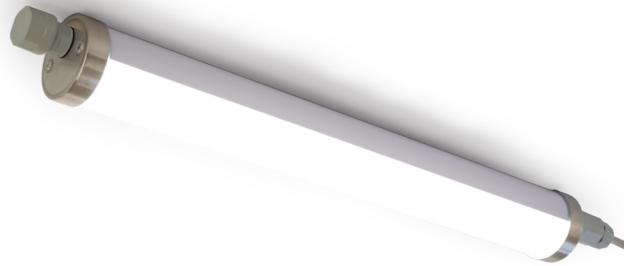

Datablad

DuraLiner69K I20cm 36W 4000K

- Høj kvalitet og meget lang levetid.
- Høj energieffektivitet.
- Stiktilslutninger for let og hurtig montering.
- Gennemfortrådet 5x1,5mm².
- Opal optik sikrer behageligt lys, der ikke blænder.
- Vand- og støvtæt. Kan afvaskes.
- Ammoniak resistent. Velegnet til brug i svinestald.
- Monteres med faste beslag. Wireophæng kan tilvælges.
- 5 års garanti.

Generel Data	Varenummer	DuraLiner69K-36-40-SS5HC-I20H
	Garanti	5 års produktgaranti
	Levetid	75.000 timer (L80B50)
	Dæmpbar	Nej
	Særlige funktioner	-
	Effektivitet	135lm/W ±5%
	Inkluderet tilbehør	Beslag til fast montering. To stik samt blændprop- per.
	Gennemfortrådet	Ja, 5x1,5mm ²
Elektrisk	Energimærke	D (2021)
	Spænding	220-240VAC
	Frekvens	50-60Hz
	Mærkeeffekt	36W
Optisk	Effektfaktor (PF)	>0,95
	Optik/Linse	Opal
	Nominel spredningsvinkel	120°
	Nyttelysstrøm	4900lm ±5%
	Farvetemperatur	4000K (Naturlig hvid) ±250K
	Kromaticitet (SDCM)	<4
	Farvegengivelsesindeks (CRI)	Ra >80
Fysiske Data	Blændingstal (UGR)	-
	Flimmerfri	Ja
	Husets farve	Hvid/Stål
	Husets materiale	PC og Syrefast Stål (316)
	Optik/Linse materiale	PC
	Kapslingsklasse	IP65 (Gælder for versionen med indbyggede stik)
	Vandalklasse	IK10
Ydeligere	Vægt	2,1kg
	Arbejdstemperatur	-20°C til +40°C
	Muligt tilbehør	Mit til pendel ophæng (DuraLiner69K-WIRE-304)
Emballage	Mulige funktionsmæssige tilvalg	0/1-10V dæmpbar, DALI
	Dimensioner LXHXB	142 x 8 x 9 cm
	Vægt	2,3kg
	Kolli, á 6 stk, dimensioner LXHXB	143 x 25 x 19 cm
Kolli, á 6 stk, vægt	14kg	

Mål og dimensioner

- A 1200mm
- B 1144-1147mm
- C Ø75mm

Lysfordeling