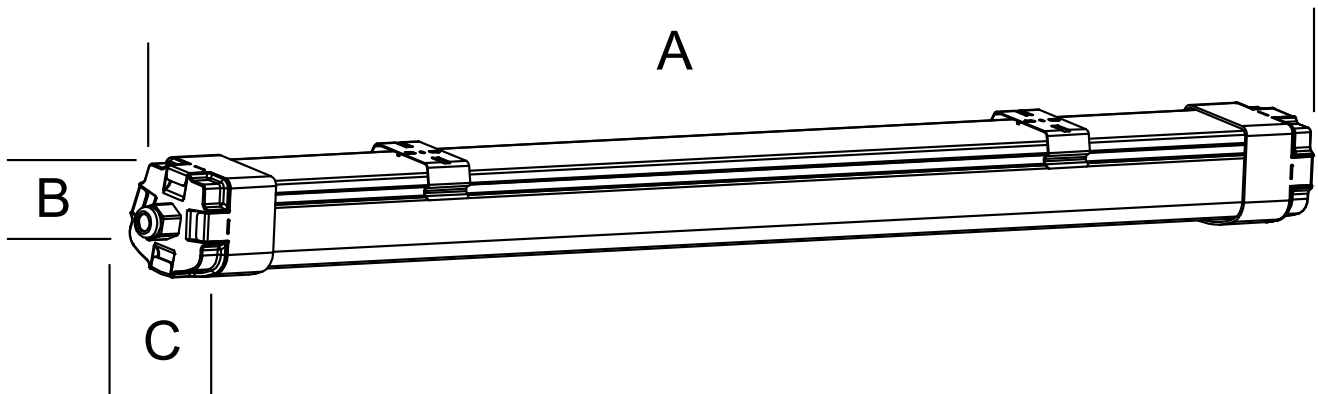

Datablad

ProLiner 150cm 30W 4000K

- Høj kvalitet og lang levetid.
- Høj energieffektivitet.
- Klikbare ender sikrer let og hurtig montering.
- Gennemfortrådet 5x1,5mm².
- Opal optik sikrer behageligt lys, der ikke blænder.
- Vand- og støvtæt. Kan afvaskes.
- Vandalsikker.
- Monteres med faste beslag. Wireophæng kan tilvælges.
- 5 års garanti.

Generel Data	Varenummer	ProLiner-30-40-S5-15H
	Garanti	5 års produktgaranti
	Levetid	65.000 timer (L70B50), 50.000 timer (L80B20), Driver 50.000 timer
	Dæmpbar	Nej
	Særlige funktioner	-
	Effektivitet	140lm/W ±5%
	Inkluderet tilbehør	Beslag til fast montering
	Gennemfortrådet	Ja, 5x1,5mm ²
	Energimærke	D (2021)
Elektrisk	Spænding	220-240VAC
	Frekvens	50-60Hz
	Mærkeeffekt	30W
	Effektfaktor (PF)	>0,9
Optisk	Optik/Linse	Opal
	Nominel spredningsvinkel	120°
	Nyttelysstrøm	4200lm ±5%
	Farvetemperatur	4000K (Naturlig hvid) ±250K
	Kromaticitet (SDCM)	<4
	Farvegengivelsesindeks (CRI)	Ra >80
	Blændingstal (UGR)	-
Fysiske Data	Flimmerfri	Ja
	Husets farve	Lys grå
	Husets materiale	PC og PP
	Optik/Linse materiale	PC
	Kapslingsklasse	IP65
	Vandalklasse	IK10
	Vægt	1,65kg
Ydeligere	Arbejdstemperatur	-10°C til +45°C
	Muligt tilbehør	Kit til pendel ophæng (ProLiner-WIRE-304)
	Mulige funktionsmæssige tilvalg	0/1-10V dæmpbar, DALI, Indbygget sensor
Emballage	Dimensioner LXHXB	156 x 10 x 10 cm
	Vægt	2,7kg
	Kolli, á 6 stk, dimensioner LXHXB	160 x 31 x 22 cm
	Kolli, á 6 stk, vægt	16,5kg

Mål og dimensioner

A	1450mm
B	70mm
C	75mm

Lysfordeling