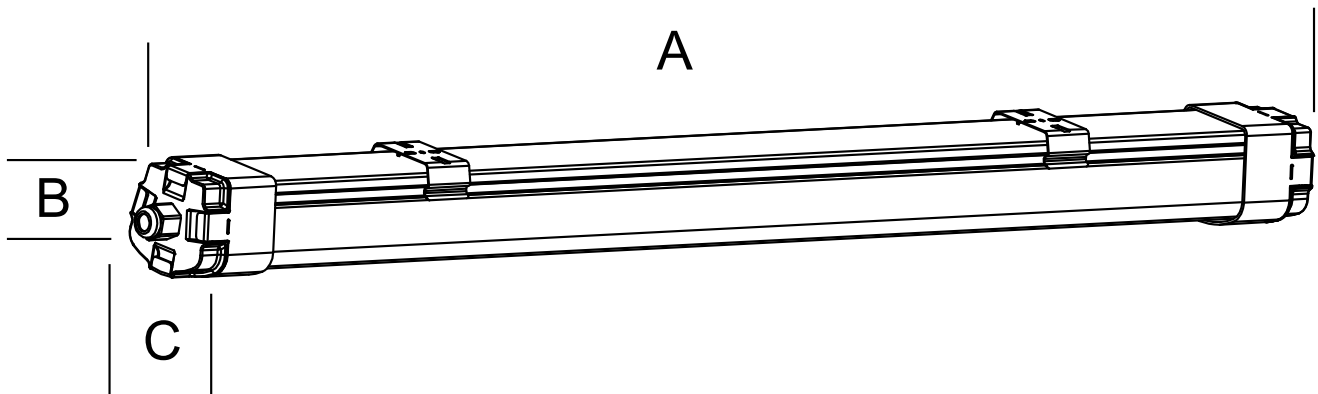

## ProLiner 150cm 45W 4000K

- Høj kvalitet og lang levetid.
- Høj energieffektivitet.
- Klikbare ender sikrer let og hurtig montering.
- Gennemfortrådet 5x1,5mm<sup>2</sup>.
- Opal optik sikrer behageligt lys, der ikke blænder.
- Vand- og støvtæt. Kan afvaskes.
- Vandalsikker.
- Monteres med faste beslag. Wireophæng kan tilvælges.
- 5 års garanti.

<b>Generel Data</b>	Varenummer	ProLiner-45-40-S5-15H
	Garanti	5 års produktgaranti
	Levetid	65.000 timer (L70B50), 50.000 timer (L80B20), Driver 50.000 timer
	Dæmpbar	Nej
	Særlige funktioner	-
	Effektivitet	135lm/W ±5%
	Inkluderet tilbehør	Beslag til fast montering
	Gennemfortrådet	Ja, 5x1,5mm <sup>2</sup>
	Energimærke	D (2021)
<b>Elektrisk</b>	Spænding	220-240VAC
	Frekvens	50-60Hz
	Mærkeeffekt	45W
	Effektfaktor (PF)	>0,9
<b>Optisk</b>	Optik/Linse	Opal
	Nominel spredningsvinkel	120°
	Nyttelysstrøm	6075lm ±5%
	Farvetemperatur	4000K (Naturlig hvid) ±250K
	Kromaticitet (SDCM)	<4
	Farvegengivelsesindeks (CRI)	Ra >80
	Blændingstal (UGR)	-
<b>Fysiske Data</b>	Flimmerfri	Ja
	Husets farve	Lys grå
	Husets materiale	PC og PP
	Optik/Linse materiale	PC
	Kapslingsklasse	IP65
	Vandalklasse	IK10
	Vægt	1,65kg
Arbejdstemperatur	-10°C til +45°C	
<b>Ydeligere</b>	Muligt tilbehør	Kit til pendel ophæng (ProLiner-WIRE-304)
	Mulige funktionsmæssige tilvalg	0/1-10V dæmpbar, DALI, Indbygget sensor
<b>Emballage</b>	Dimensioner LXHXB	156 x 10 x 10 cm
	Vægt	2,7kg
	Kolli, á 6 stk, dimensioner LXHXB	160 x 31 x 22 cm
	Kolli, á 6 stk, vægt	16,5kg

## Mål og dimensioner

A	1450mm
B	70mm
C	75mm