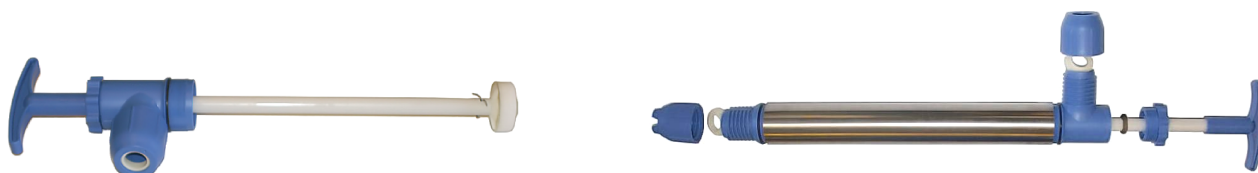

## SELEKT SPARE PARTS / SELEKT RESERVEDELE

Item no.	Description
203041	 <p>Pump Rod with Handle and Split <i>Stempelstang med håndtag og split</i></p>
203047	 <p>Pump Rod Coupling <i>Forskruning pumpe­stang</i></p>
203055	 <p>Pump Rod Washer <i>Pakning sort t/stempelstang</i></p>
203046	 <p>Top Piece with Gasket <i>Topstykke m/O-ring blå</i></p>
203048	 <p>Teflon Coated Washer <i>Stempel</i></p>

203049		<p>Split <i>Split til stempelstang</i></p>
203051		<p>Bottom Piece with Gasket <i>Bundstykke m/ventil + o-ring</i></p>
203052		<p>Coupling (Bottom) <i>Omløber bund (suge)</i></p>
203011		<p>Hose Washer, 24 mm <i>Pakning - SELEKT</i></p>
203053		<p>Coupling (Top) <i>Omløber top (pumpe)</i></p>
203004		<p>Snaphook <i>Karabinhage 50 mm RF</i></p>

203001

Nose Clip

*Næsebremse*

203007

Flexible Plastic Hose  
Drencher

*Slange med studs*

203037

Flexible Plastic Hose  
Collector